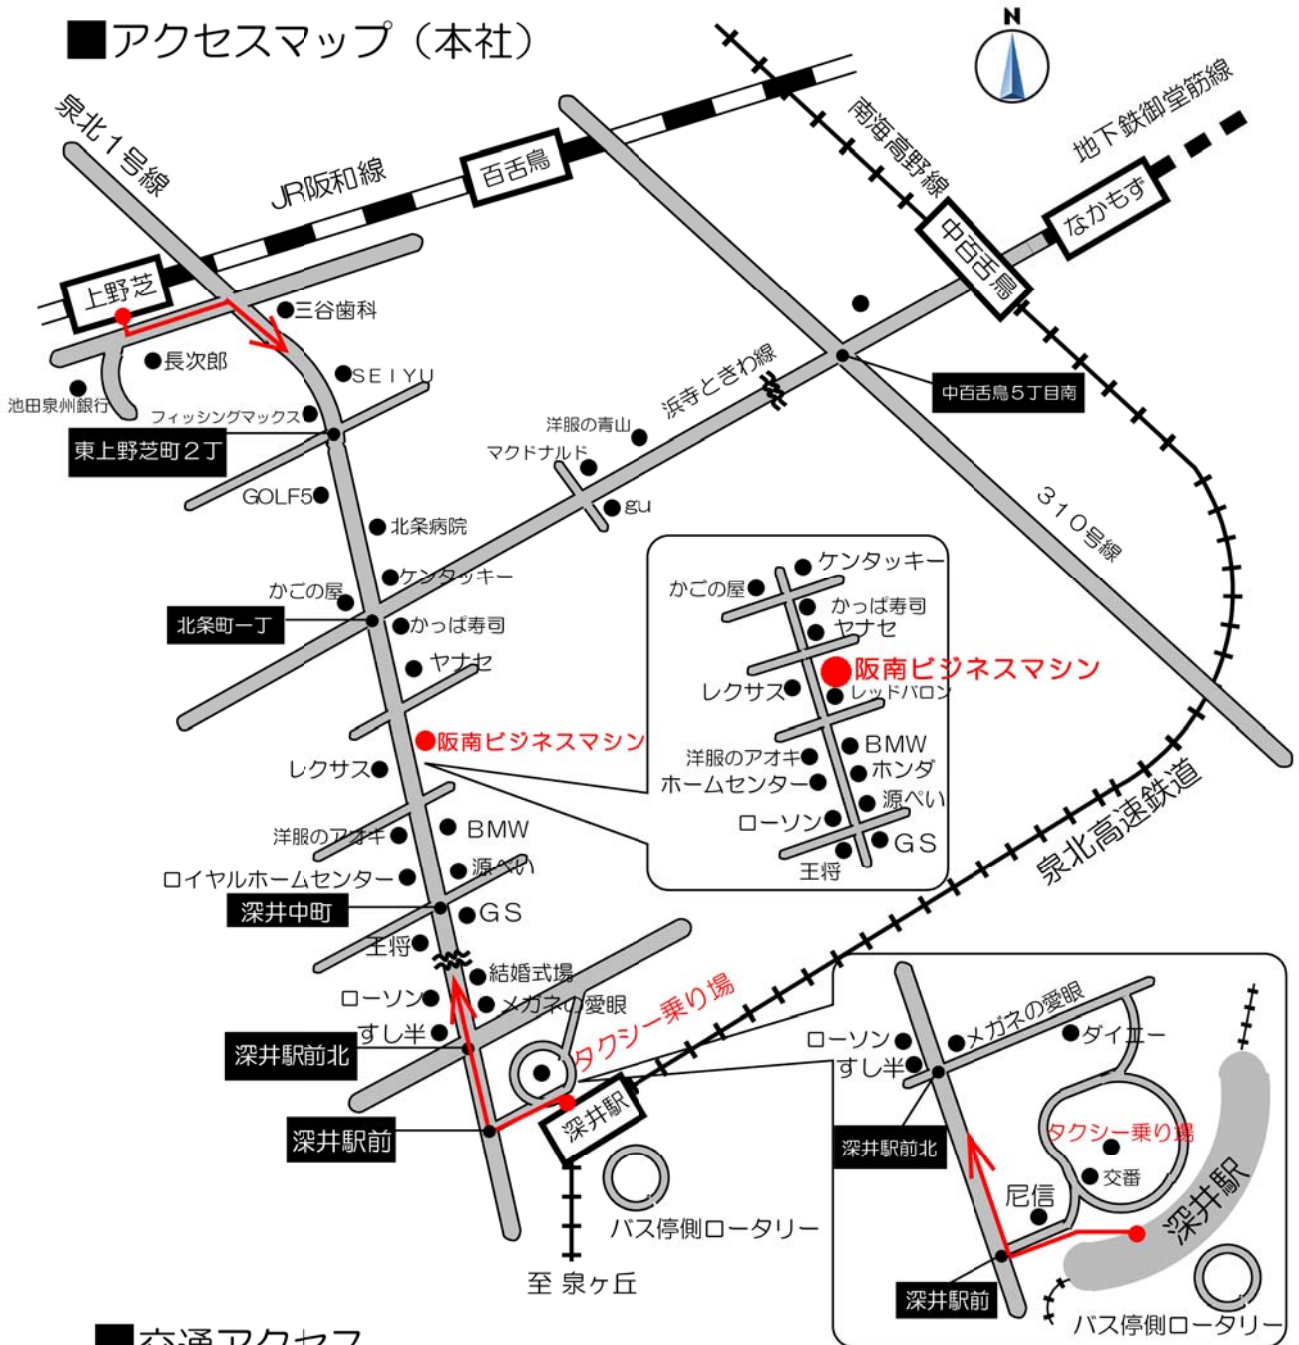

■ アクセスマップ（本社）

■ 交通アクセス

● JR阪和線でお越しの方

「上野芝」駅 徒歩約20分
改札を出て、右側（東側出口）から駅を出ていただいて左側に進み、「三谷歯科」を右折

● 泉北高速鉄道でお越しの方

「深井駅」 徒歩約15分
改札を出て左側に進み、階段を下って左側の出口から外に出ます。（タクシー乗り場が見えます。バス停が見えたら逆側です。）そこから左側に進み深井駅前交差点を右折

南海高野線でお越しの方は「中百舌鳥駅」で、地下鉄御堂筋線でお越しの方は「なかもず駅」で、泉北高速鉄道にお乗り換えのうえ、上記の「深井駅」からお越し下さい。